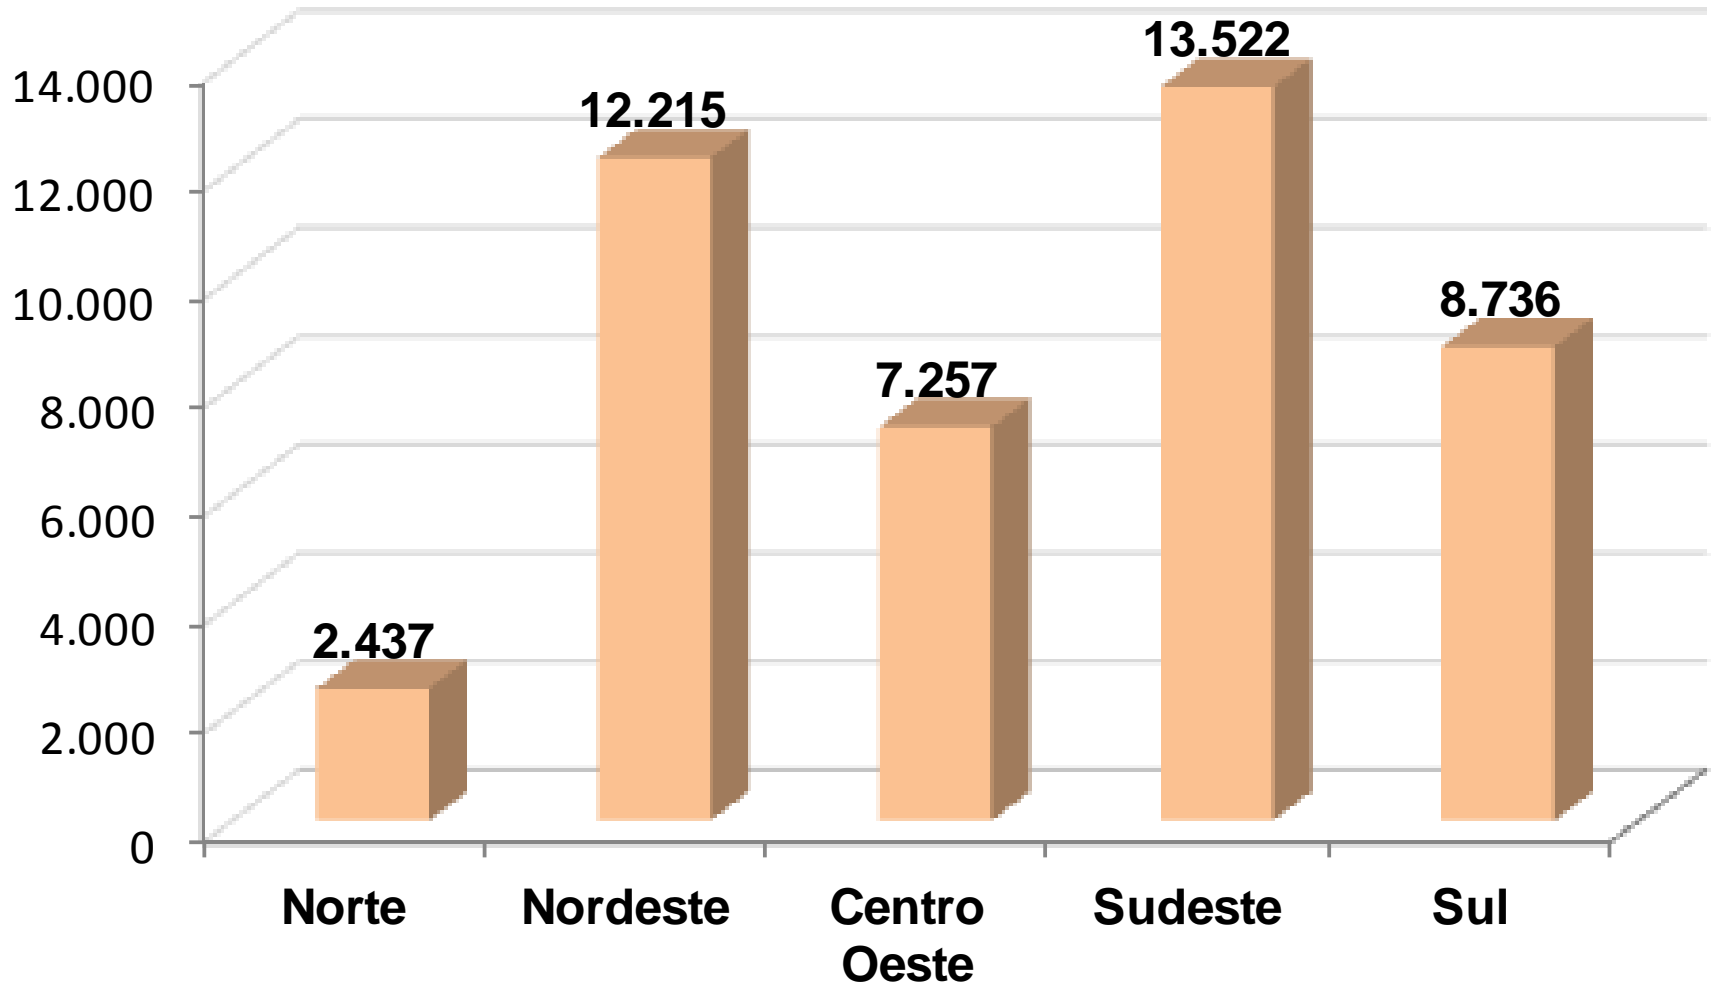

*Instituições Federais de Ensino Superior
Fórum de Pró-reitores de Planejamento e
Administração das Instituições de Ensino
Superior*

Levantamento Terceirização 2014

Comissão de Administração

Nidia Majerowicz

Sandroney Fochesatto

Tania Mara Francisco

25 de agosto de 2016

Número de IFES e participação % por Regional do FORPLAD - levantamento de terceirização 2014

Total de IFES: 65
Total de participação: 75%

Número de contratos de terceirização por região 2014

Número de trabalhadores terceirizados nas IFES por região em 2014

Total trabalhadores: 44.167

Número e distribuição (%) de trabalhadores terceirizados por região em 2014

Total: 44.167

Número e distribuição (%) de matrículas de graduação por região 2014

Número e distribuição (%) de Técnico-Administrativos por região em 2014

Total: 104.056

Censo da Educação Superior 2014 (Inep/MEC)

Técnico-administrativos + T. Terceirizados por região 2014

Total: 148.223

Relação entre número de matrículas de graduação e número de técnico-administrativos por região - 2014