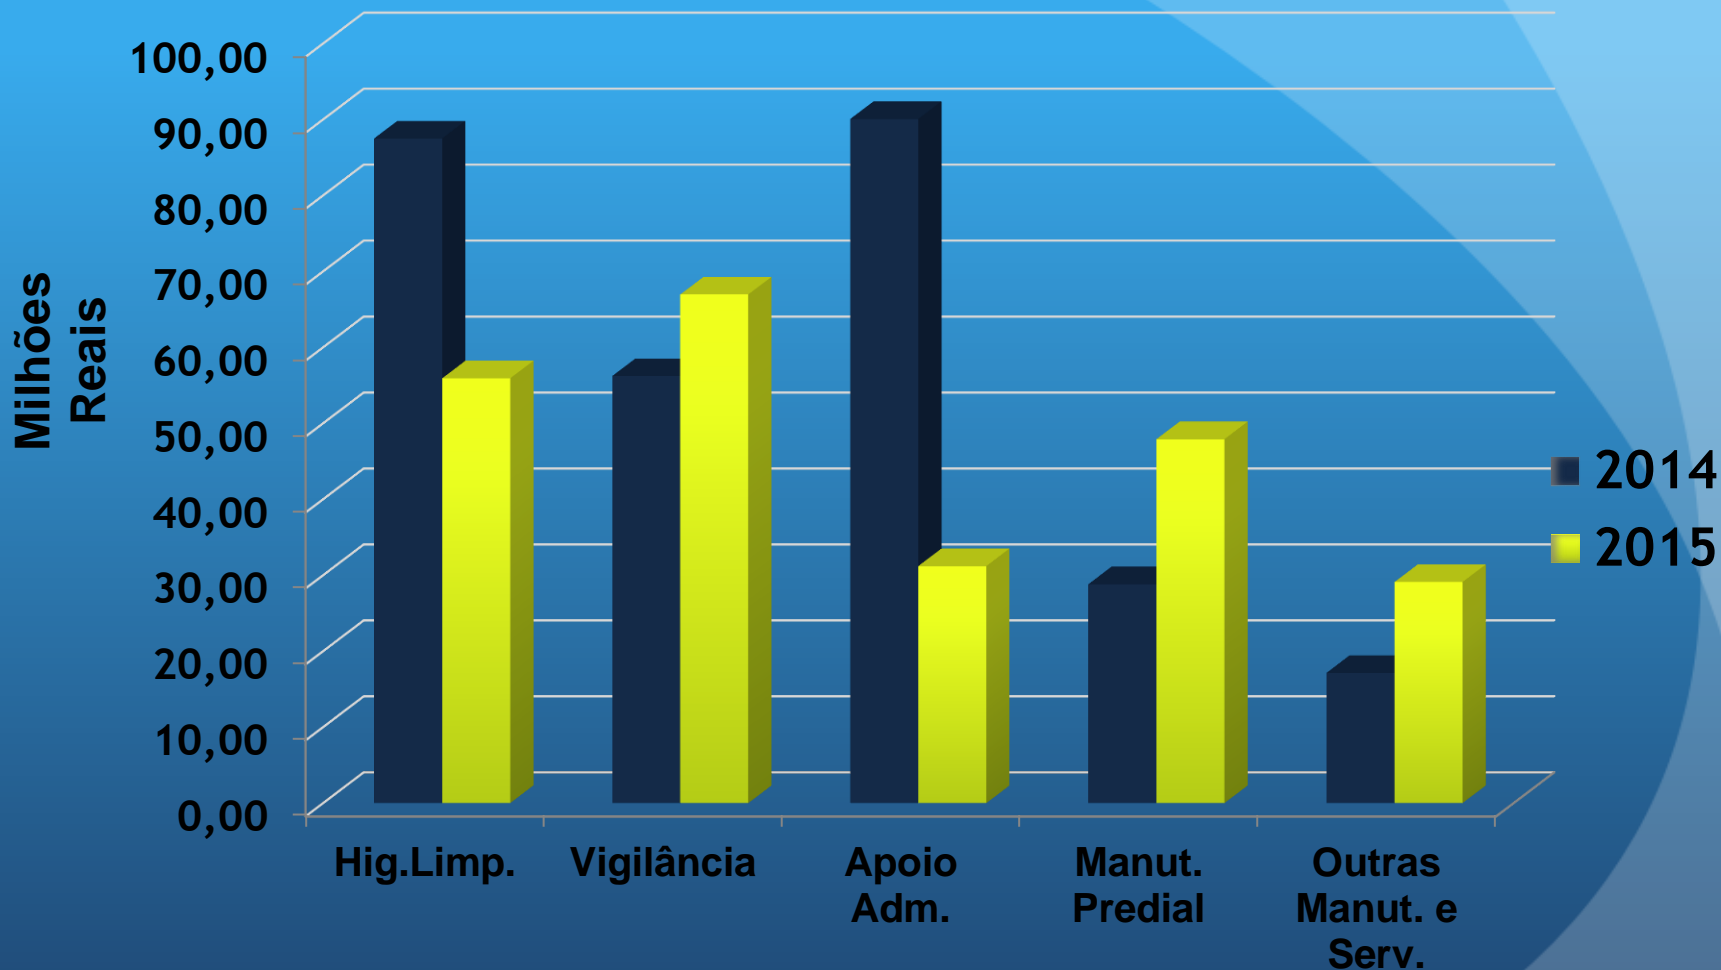

Valor anual da terceirização 2014/2015

Centro Oeste

Valor anual 2014/2015, (R$) 279.739.484/231.101.078;
redução 17,4%.