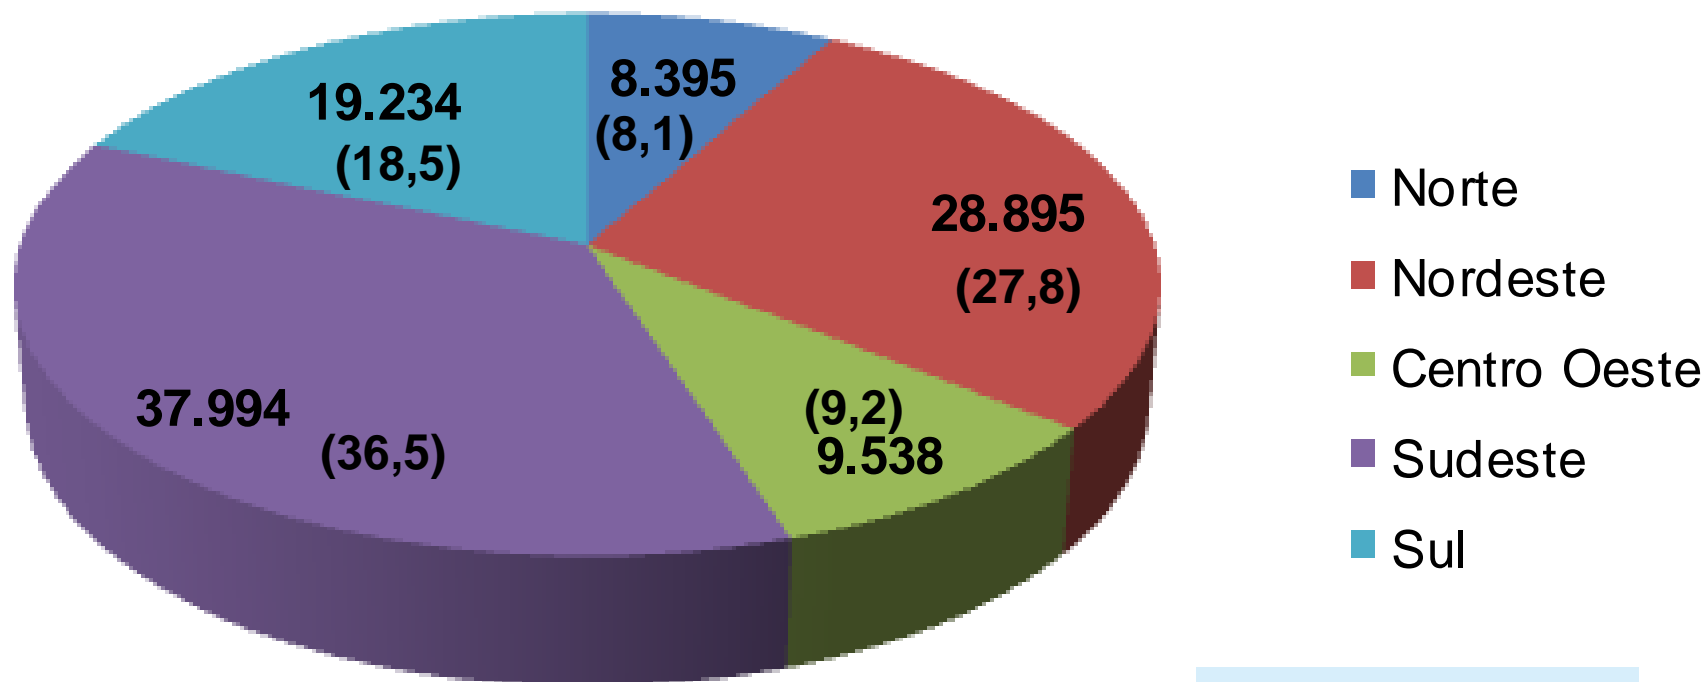

Sandroney Fochesatto

Tania Mara Francisco

25 de agosto de 2016

Número de IFES e participação % por Regional do FORPLAD - levantamento de terceirização 2014

Total de IFES: 65
Total de participação: 75%

Número de contratos de terceirização por região 2014

Número de trabalhadores terceirizados nas IFES por região em 2014

Total trabalhadores: 44.167

Número e distribuição (%) de trabalhadores terceirizados por região em 2014

Total: 44.167

Número e distribuição (%) de matrículas de graduação por região 2014

Número e distribuição (%) de Técnico-Administrativos por região em 2014

Total: 104.056

Censo da Educação Superior 2014 (Inep/MEC)

Técnico-administrativos + T. Terceirizados por região 2014

Total: 148.223

Relação entre número de matrículas de graduação e número de técnico-administrativos por região - 2014