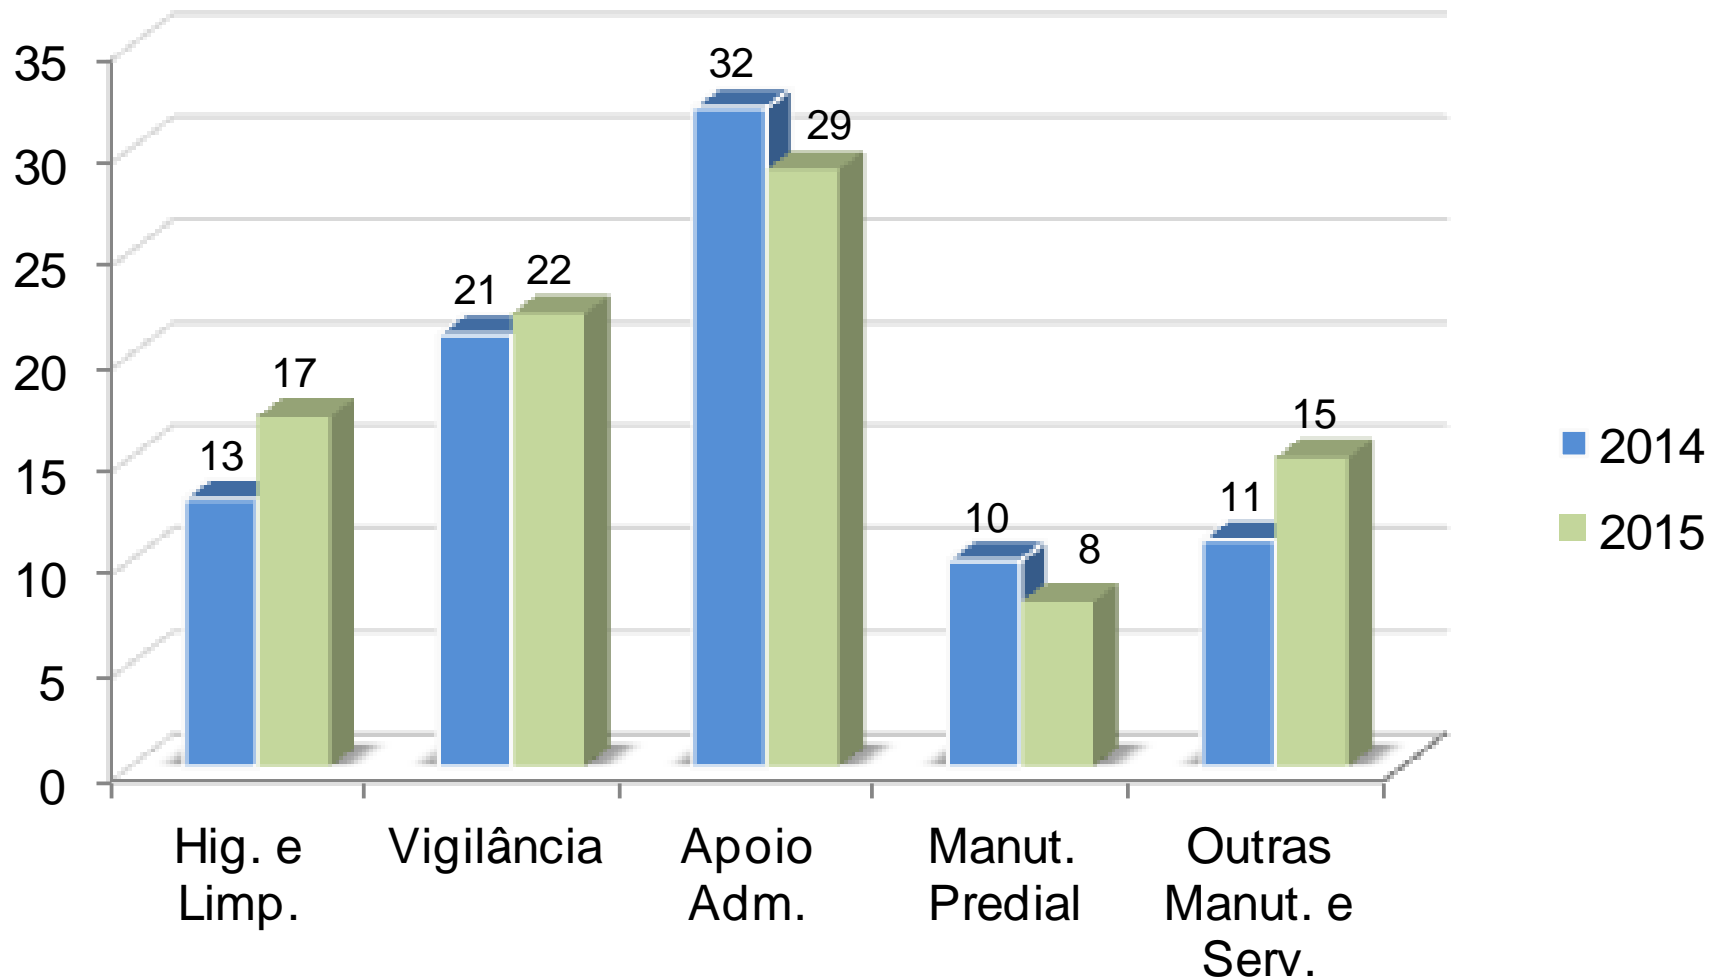

Número e distribuição (%) de Técnico-Administrativos por região em 2014

Total: 104.056

Censo da Educação Superior 2014 (Inep/MEC)

Técnico-administrativos + T. Terceirizados por região 2014

Total: 148.223

Relação entre número de matrículas de graduação e número de técnico-administrativos por região - 2014

Percentual de gastos com terceirização por região em 2014

Valor anual total: 1.540.737.923,12

Custo médio mensal (R\$) dos Trabalhadores Terceirizados por região - 2014

Número de contratos terceirizados 2014/2015

Centro Oeste

Total contratos 2014/2015: 87/91
***Aumento: 4,60%**

Número de Trabalhadores Terceirizados 2014/2015

Centro Oeste

Nº de trabalhadores 2014/2015: 7.257/ 6.395
Redução: 11,88%

Valor anual da terceirização 2014/2015