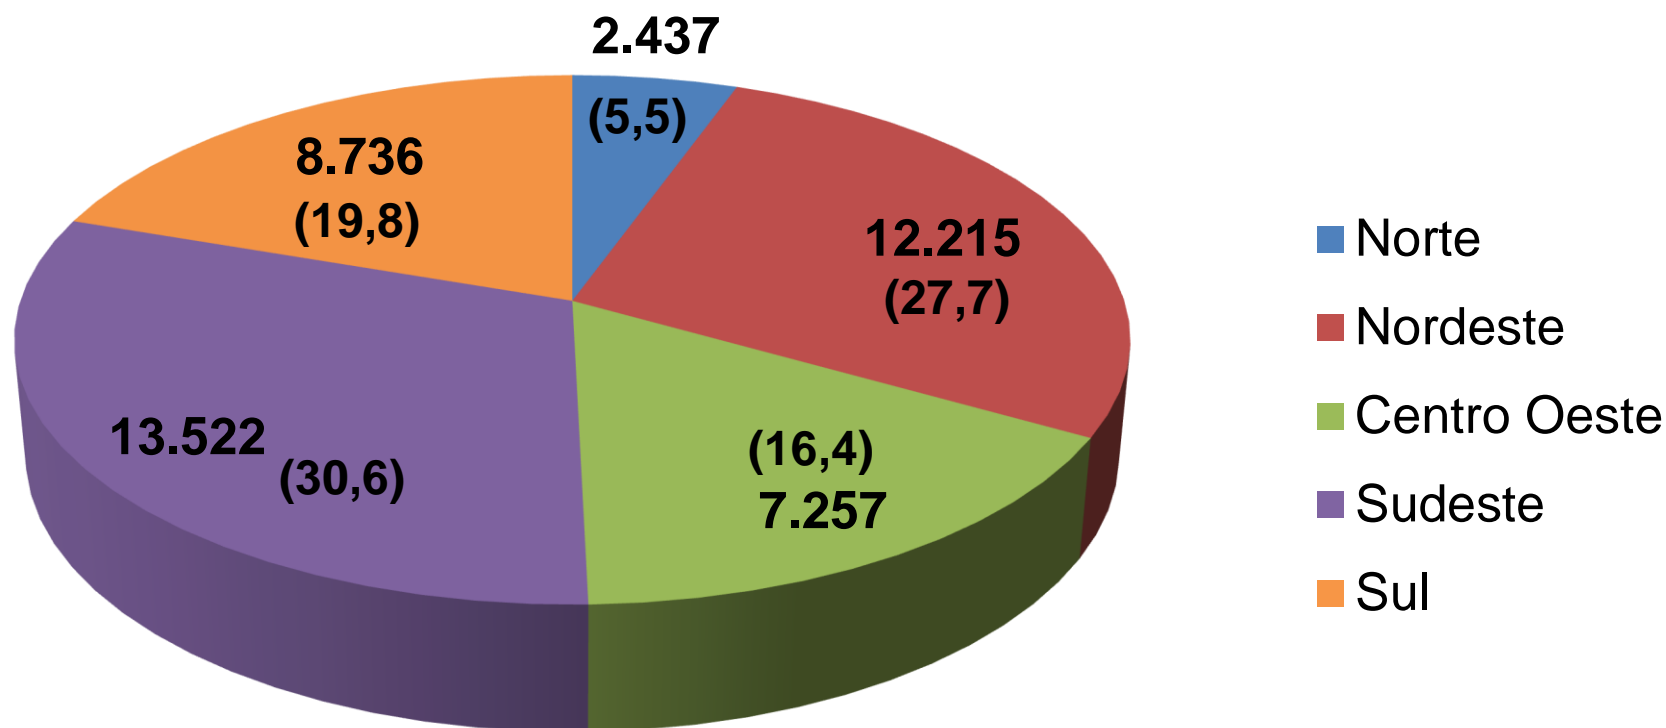

Sandroney Fochesatto

Tania Mara Francisco

25 de agosto de 2016

Número de IFES e participação % por Regional do FORPLAD - levantamento de terceirização 2014

Total de IFES: 65
Total de participação: 75%

Número de contratos de terceirização por região 2014

Número de trabalhadores terceirizados nas IFES por região em 2014

Total trabalhadores: 44.167

Número e distribuição (%) de trabalhadores terceirizados por região em 2014

Total: 44.167

Número e distribuição (%) de matrículas de graduação por região 2014

Número e distribuição (%) de Técnico-Administrativos por região em 2014

Total: 104.056

Censo da Educação Superior 2014 (Inep/MEC)

Técnico-administrativos + T. Terceirizados por região 2014

Total: 148.223

Relação entre número de matrículas de graduação e número de técnico-administrativos por região - 2014