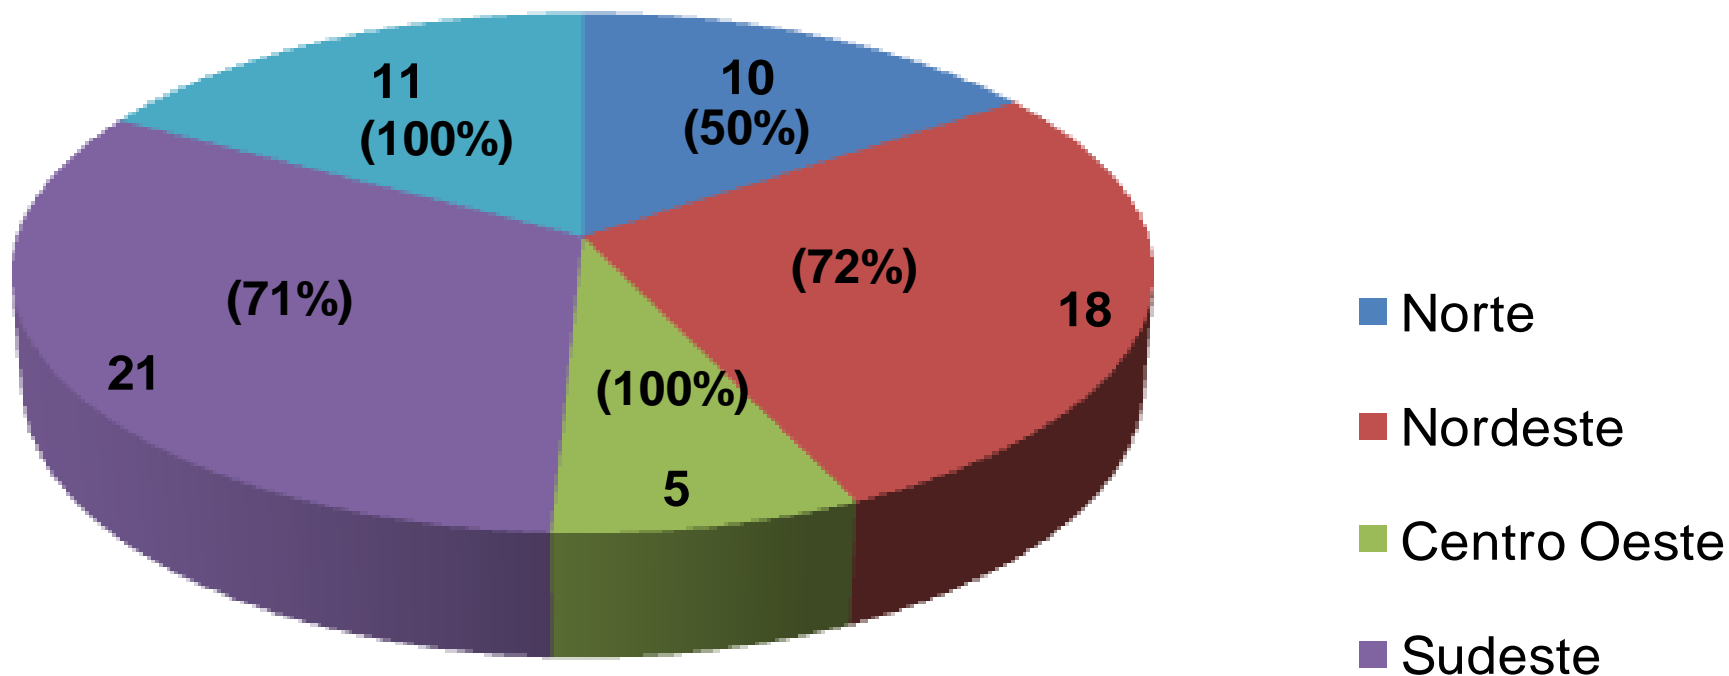

*Instituições Federais de Ensino Superior
Fórum de Pró-reitores de Planejamento e
Administração das Instituições de Ensino
Superior*

Levantamento Terceirização 2014

Comissão de Administração

Nidia Majerowicz

Sandroney Fochesatto

Tania Mara Francisco

25 de agosto de 2016

Número de IFES e participação % por Regional do FORPLAD - levantamento de terceirização 2014

Total de IFES: 65
Total de participação: 75%

Número de contratos de terceirização por região 2014

Número de trabalhadores terceirizados nas IFES por região em 2014

Total trabalhadores: 44.167

Número e distribuição (%) de trabalhadores terceirizados por região em 2014

Total: 44.167

Número e distribuição (%) de matrículas de graduação por região 2014