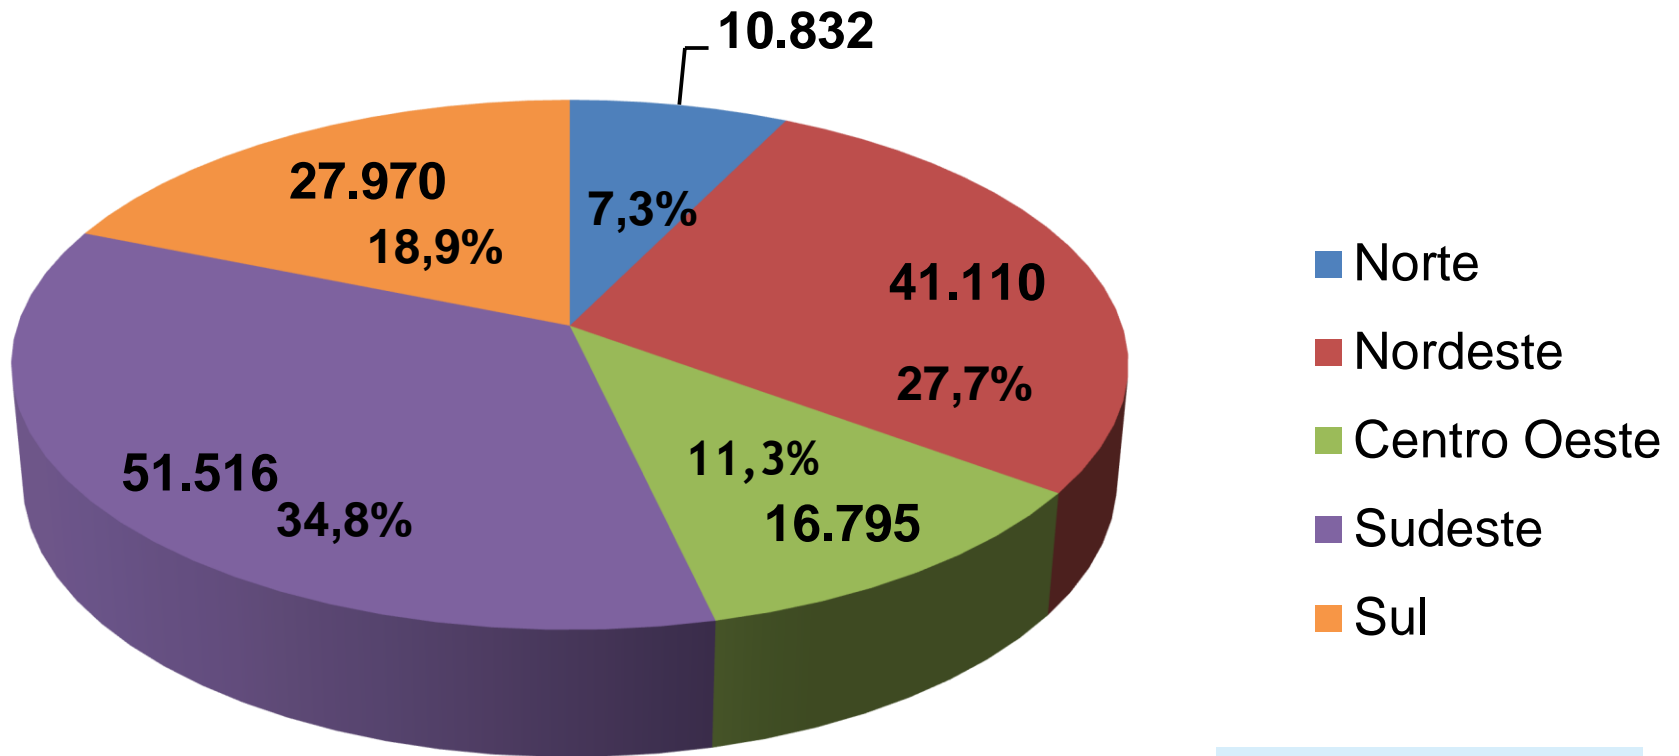

Sandroney Fochesatto

Tania Mara Francisco

25 de agosto de 2016

Número de IFES e participação % por Regional do FORPLAD - levantamento de terceirização 2014

Total de IFES: 65
Total de participação: 75%

Número de contratos de terceirização por região 2014

Número de trabalhadores terceirizados nas IFES por região em 2014

Total trabalhadores: 44.167

Número e distribuição (%) de trabalhadores terceirizados por região em 2014

Total: 44.167

Número e distribuição (%) de matrículas de graduação por região 2014

Número e distribuição (%) de Técnico-Administrativos por região em 2014

Total: 104.056

Censo da Educação Superior 2014 (Inep/MEC)

Técnico-administrativos + T. Terceirizados por região 2014

Total: 148.223

Relação entre número de matrículas de graduação e número de técnico-administrativos por região - 2014