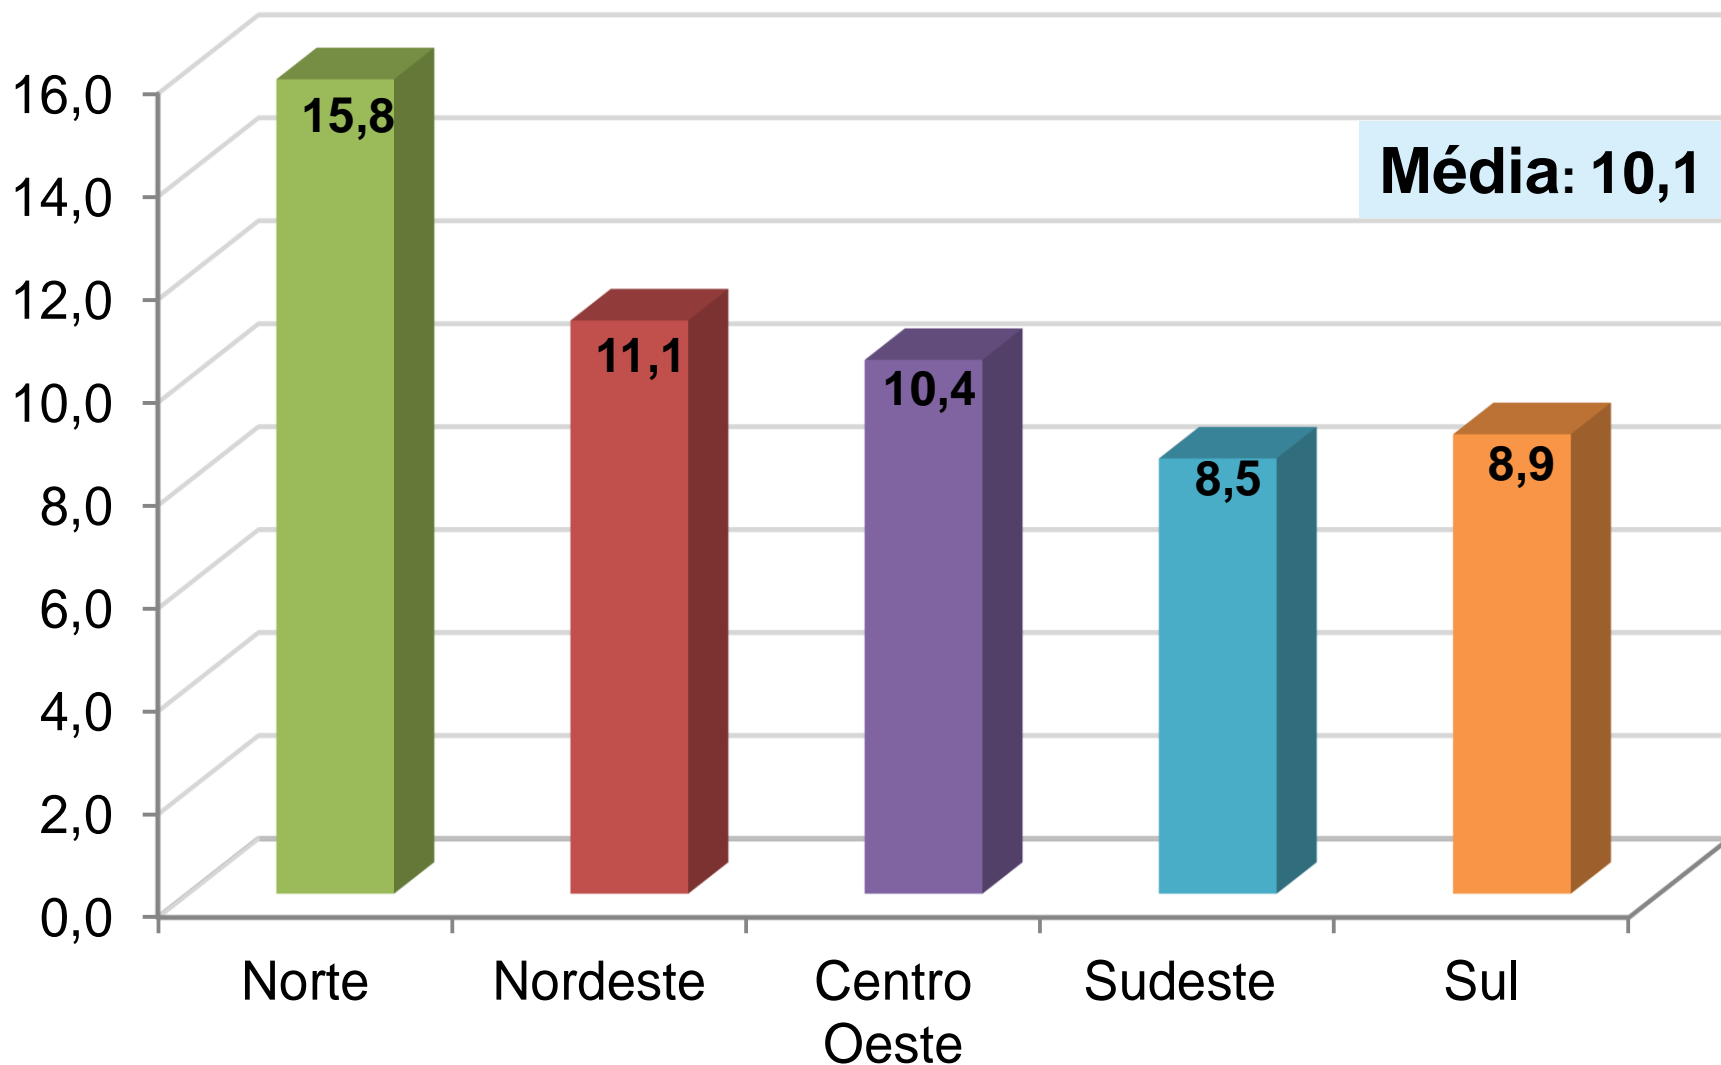

Sandroney Fochesatto

Tania Mara Francisco

25 de agosto de 2016

Número de IFES e participação % por Regional do FORPLAD - levantamento de terceirização 2014

Total de IFES: 65
Total de participação: 75%

Número de contratos de terceirização por região 2014

Número de trabalhadores terceirizados nas IFES por região em 2014

Total trabalhadores: 44.167

Número e distribuição (%) de trabalhadores terceirizados por região em 2014

Total: 44.167

Número e distribuição (%) de matrículas de graduação por região 2014

Número e distribuição (%) de Técnico-Administrativos por região em 2014

Total: 104.056

Censo da Educação Superior 2014 (Inep/MEC)

Técnico-administrativos + T. Terceirizados por região 2014

Total: 148.223

Relação entre número de matrículas de graduação e número de técnico-administrativos por região - 2014

Percentual de gastos com terceirização por região em 2014

Valor anual total: 1.540.737.923,12

Custo médio mensal (R\$) dos Trabalhadores Terceirizados por região - 2014

Número de contratos terceirizados 2014/2015