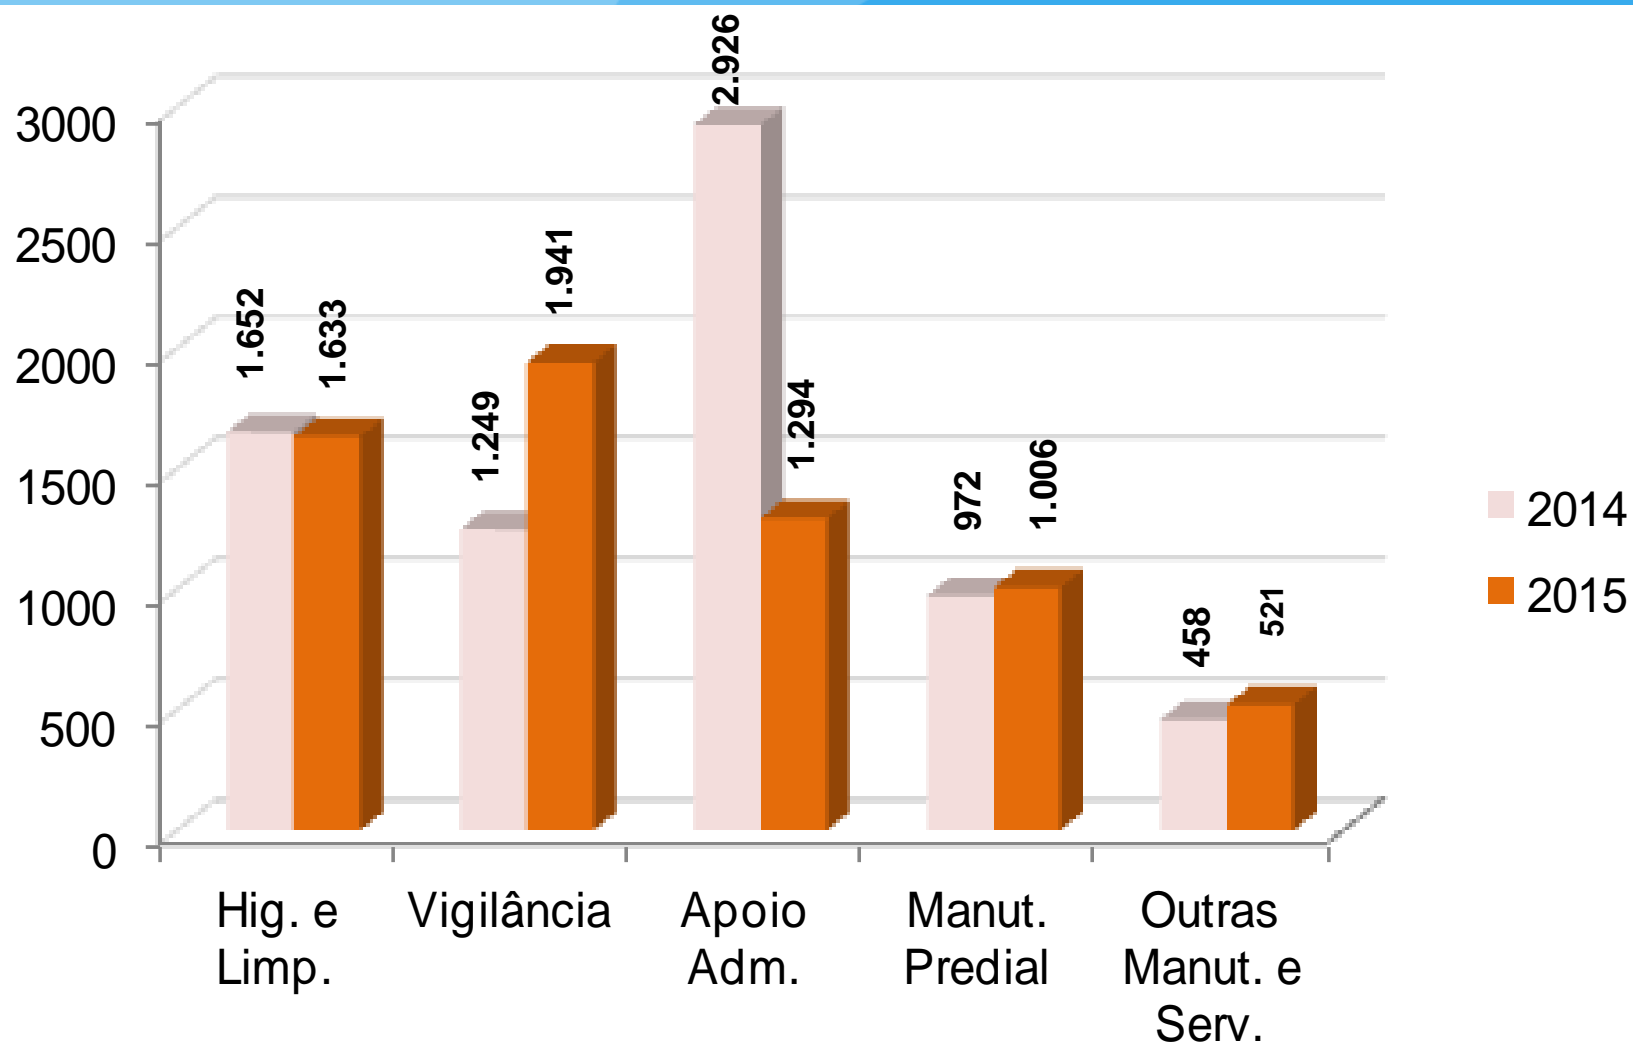

Número e distribuição (%) de Técnico-Administrativos por região em 2014

Total: 104.056

Censo da Educação Superior 2014 (Inep/MEC)

Técnico-administrativos + T. Terceirizados por região 2014

Total: 148.223

Relação entre número de matrículas de graduação e número de técnico-administrativos por região - 2014

Percentual de gastos com terceirização por região em 2014

Valor anual total: 1.540.737.923,12

Custo médio mensal (R\$) dos Trabalhadores Terceirizados por região - 2014

Número de contratos terceirizados 2014/2015

Centro Oeste

Total contratos 2014/2015: 87/91
***Aumento: 4,60%**

Número de Trabalhadores Terceirizados 2014/2015

Centro Oeste

Nº de trabalhadores 2014/2015: 7.257/ 6.395
Redução: 11,88%

Valor anual da terceirização 2014/2015