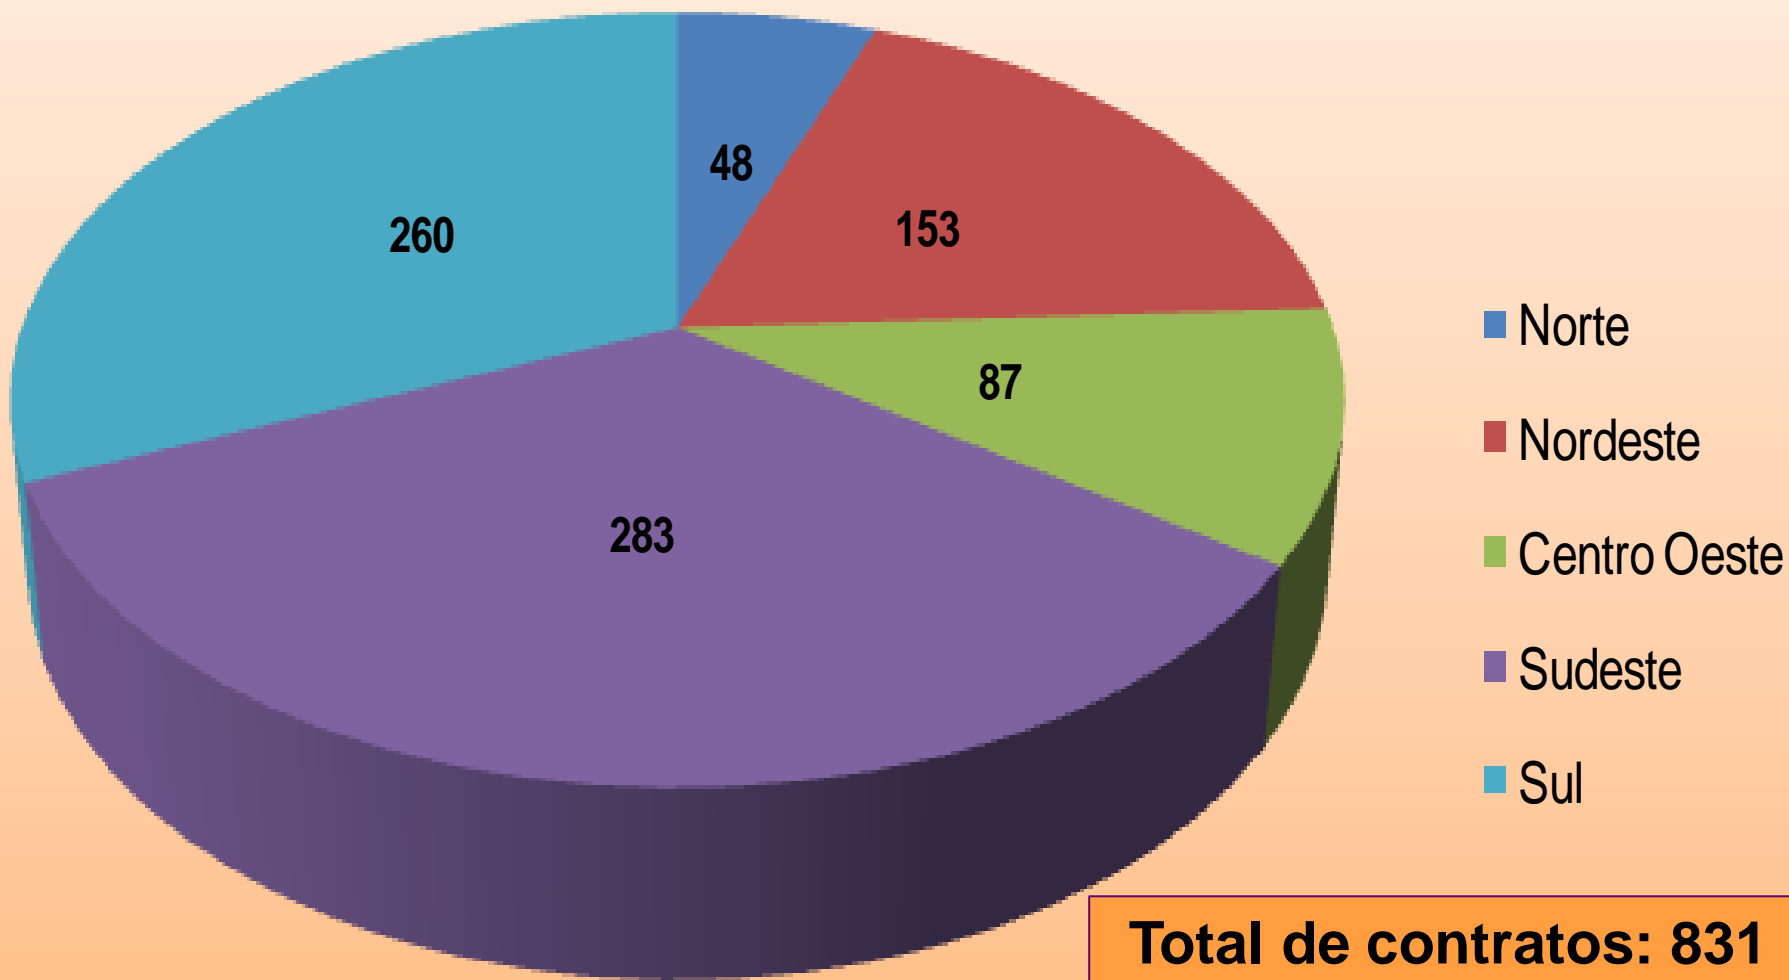

Sandroney Fochesatto

Tania Mara Francisco

25 de agosto de 2016

Número de IFES e participação % por Regional do FORPLAD - levantamento de terceirização 2014

Total de IFES: 65
Total de participação: 75%

Número de contratos de terceirização por região 2014

Número de trabalhadores terceirizados nas IFES por região em 2014

Total trabalhadores: 44.167

Número e distribuição (%) de trabalhadores terceirizados por região em 2014

Total: 44.167

Número e distribuição (%) de matrículas de graduação por região 2014

Número e distribuição (%) de Técnico-Administrativos por região em 2014

Total: 104.056

Censo da Educação Superior 2014 (Inep/MEC)

Técnico-administrativos + T. Terceirizados por região 2014

Total: 148.223

Relação entre número de matrículas de graduação e número de técnico-administrativos por região - 2014