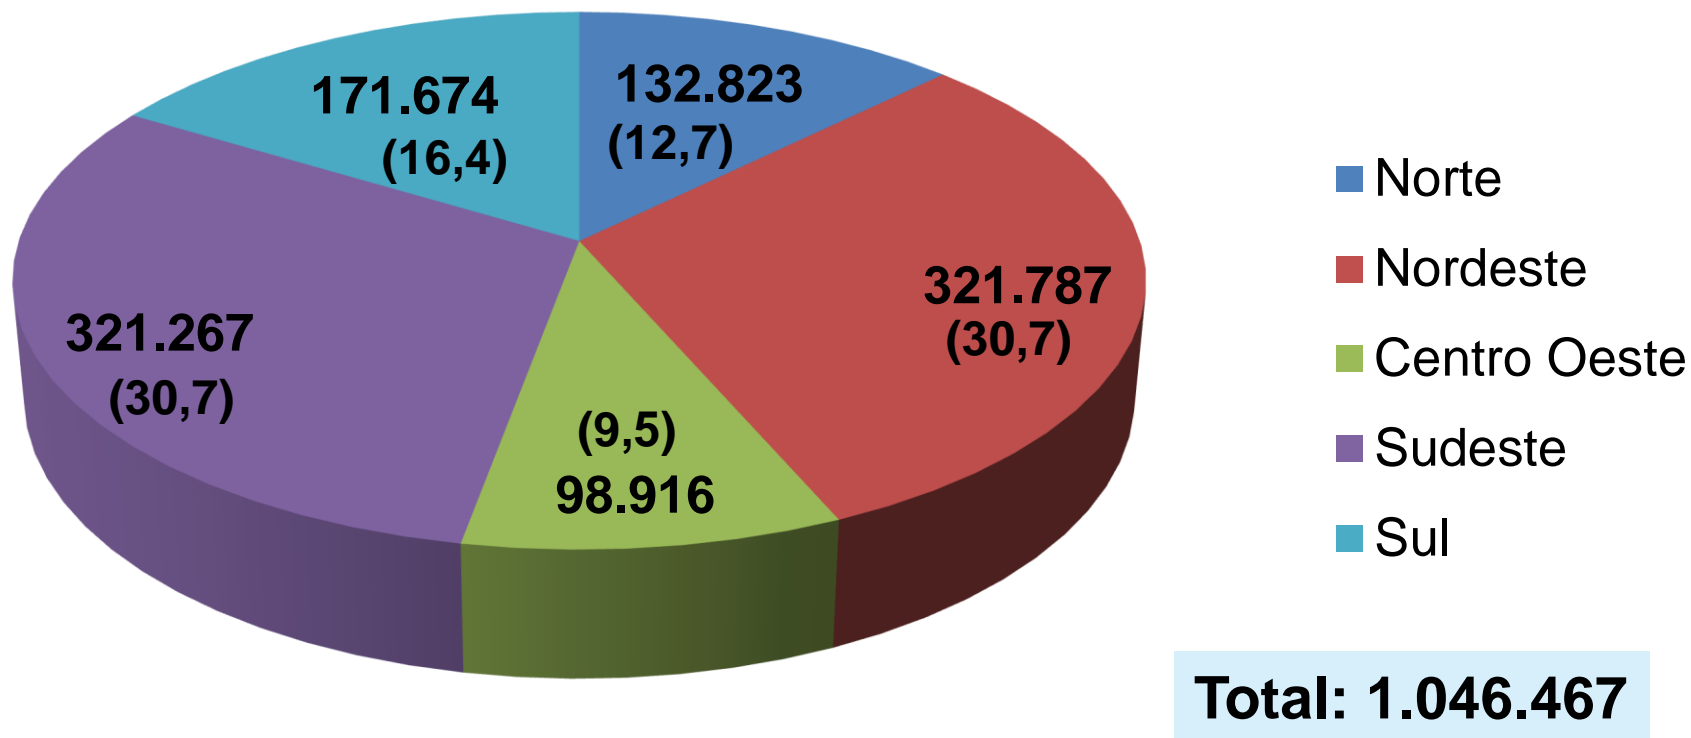

Sandroney Fochesatto

Tania Mara Francisco

25 de agosto de 2016

Número de IFES e participação % por Regional do FORPLAD - levantamento de terceirização 2014

Total de IFES: 65
Total de participação: 75%

Número de contratos de terceirização por região 2014

Número de trabalhadores terceirizados nas IFES por região em 2014

Total trabalhadores: 44.167

Número e distribuição (%) de trabalhadores terceirizados por região em 2014

Total: 44.167

Número e distribuição (%) de matrículas de graduação por região 2014

Número e distribuição (%) de Técnico-Administrativos por região em 2014

Total: 104.056

Censo da Educação Superior 2014 (Inep/MEC)

Técnico-administrativos + T. Terceirizados por região 2014

Total: 148.223

Relação entre número de matrículas de graduação e número de técnico-administrativos por região - 2014