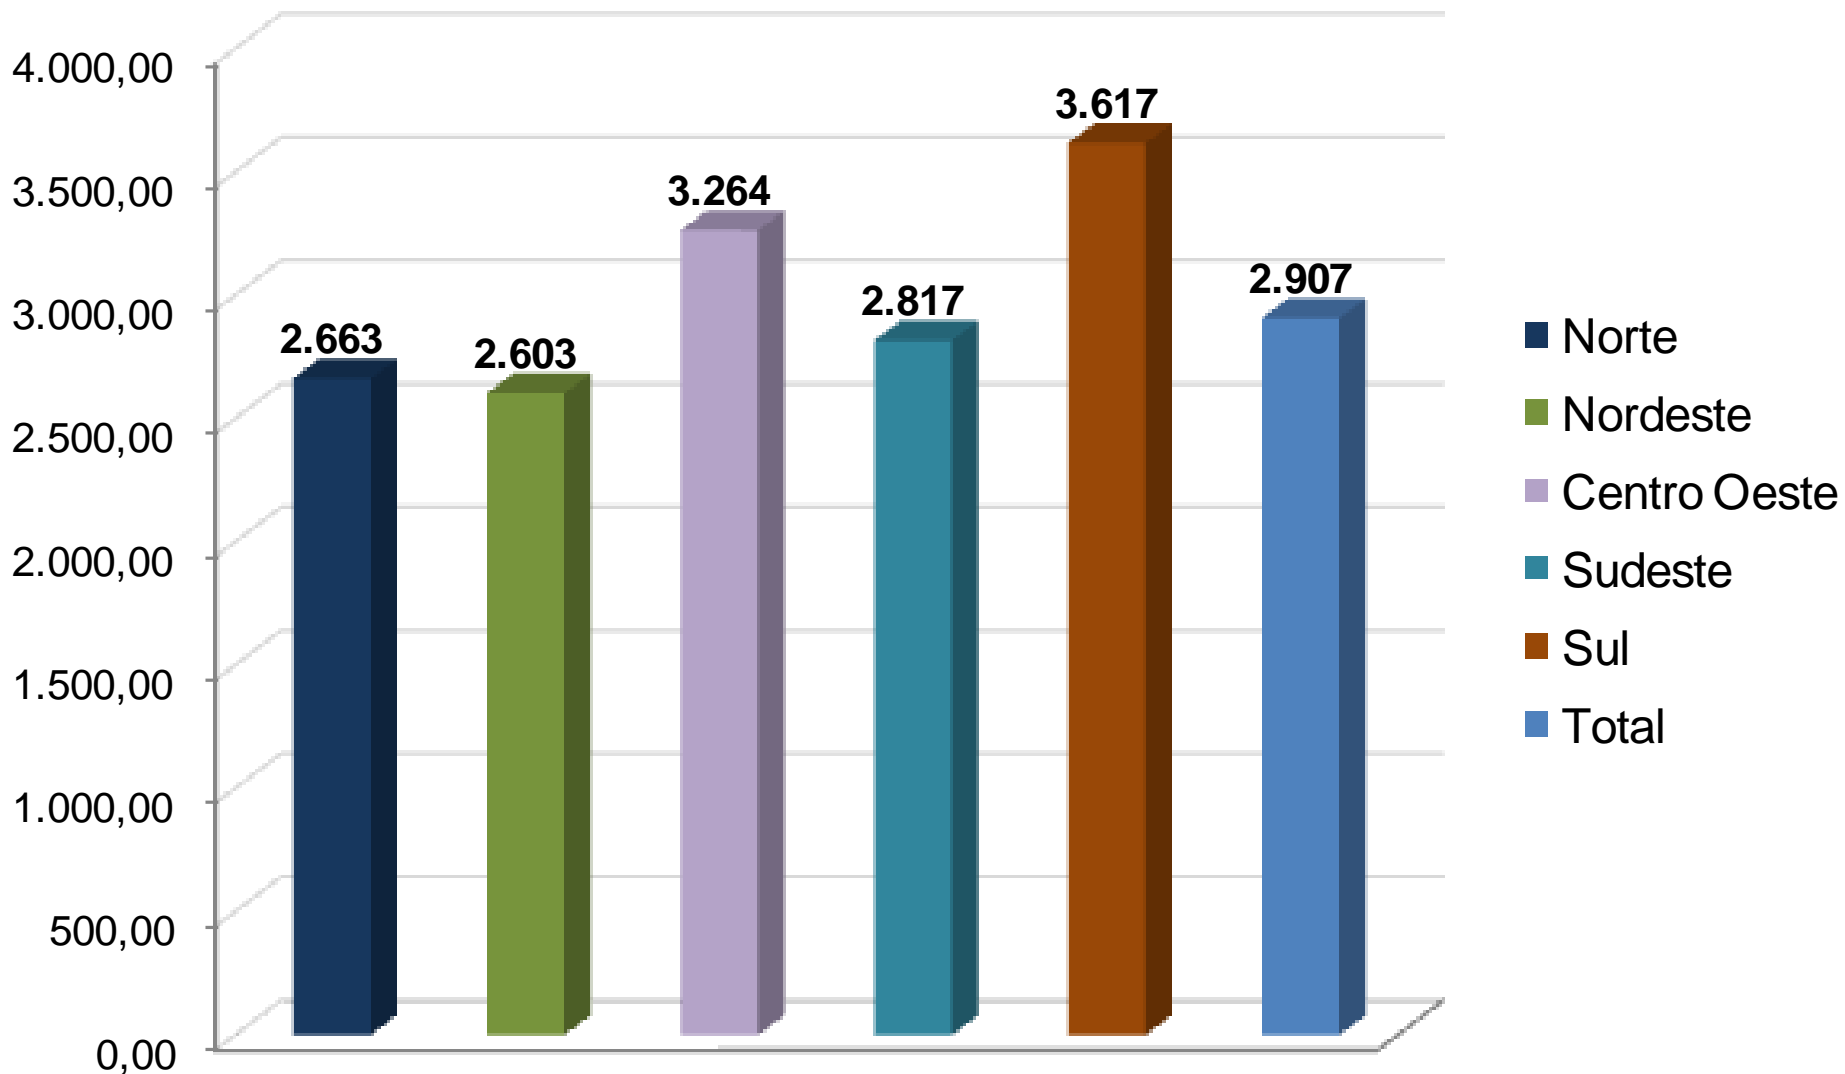

Sandroney Fochesatto

Tania Mara Francisco

25 de agosto de 2016

Número de IFES e participação % por Regional do FORPLAD - levantamento de terceirização 2014

Total de IFES: 65
Total de participação: 75%

Número de contratos de terceirização por região 2014

Número de trabalhadores terceirizados nas IFES por região em 2014

Total trabalhadores: 44.167

Número e distribuição (%) de trabalhadores terceirizados por região em 2014

Total: 44.167

Número e distribuição (%) de matrículas de graduação por região 2014

Número e distribuição (%) de Técnico-Administrativos por região em 2014

Total: 104.056

Censo da Educação Superior 2014 (Inep/MEC)

Técnico-administrativos + T. Terceirizados por região 2014

Total: 148.223

Relação entre número de matrículas de graduação e número de técnico-administrativos por região - 2014

Percentual de gastos com terceirização por região em 2014

Valor anual total: 1.540.737.923,12

Custo médio mensal (R\$) dos Trabalhadores Terceirizados por região - 2014

Número de contratos terceirizados 2014/2015