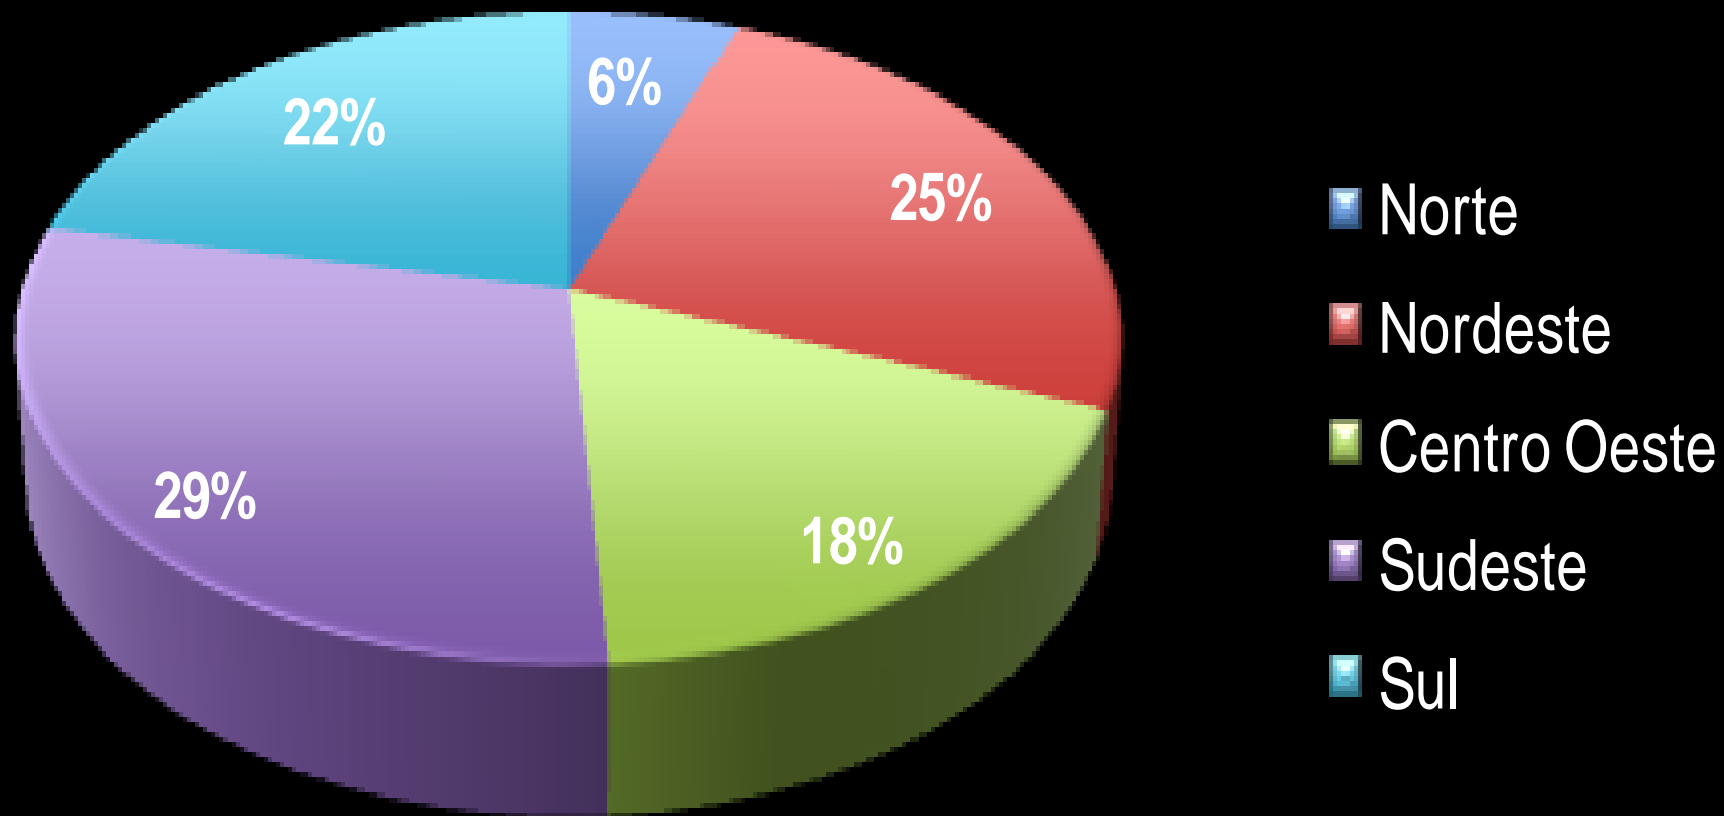

Percentual de gastos com terceirização por região em 2014

Valor anual total: 1.540.737.923,12